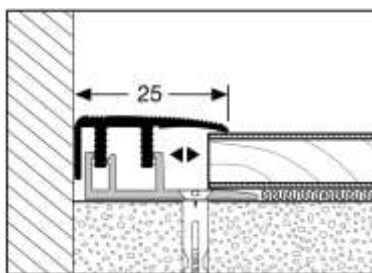

EINDPROFIEL - aluminium**Productspecificatie**

- Pergo® eindprofiel: PGENPSILVME270: zilver
- Afmetingen: 1 stuk: 2700 x 25 x 10 mm (niet geplaatst)
- Stijlvolle aluminium profielen voor particulier (en commercieel) gebruik
- Kliksysteem – geen zichtbare schroeven
- Duurzaam oppervlak: Uv-bestendige kleuren en krasbestendig oppervlak
- Antislip

**Kenmerken:**

Eigenschappen	Waarde
Materiaal	Geanodiseerd aluminium
Oppervlak	Krasbestendig en antislip
Kleuren	Zilver. UV-bestendig
Onderste gedeelte	Aluminium rail. 12 schroeven (3,5x25) en pluggen (Ø5) meegeleverd

Kenmerken:

Product	Lengte mm	Breedte mm	Hoogte mm	Aantal/verpakking stuks
PGENPSILVME270	2700	25	2,9*	10

*boven vloeroppervlak

Plaatsingsinstructies:

Schroef de metalen rail op de ondervloer en klik het profiel vast

Geschikt voor vloeren van 6-10 mm.